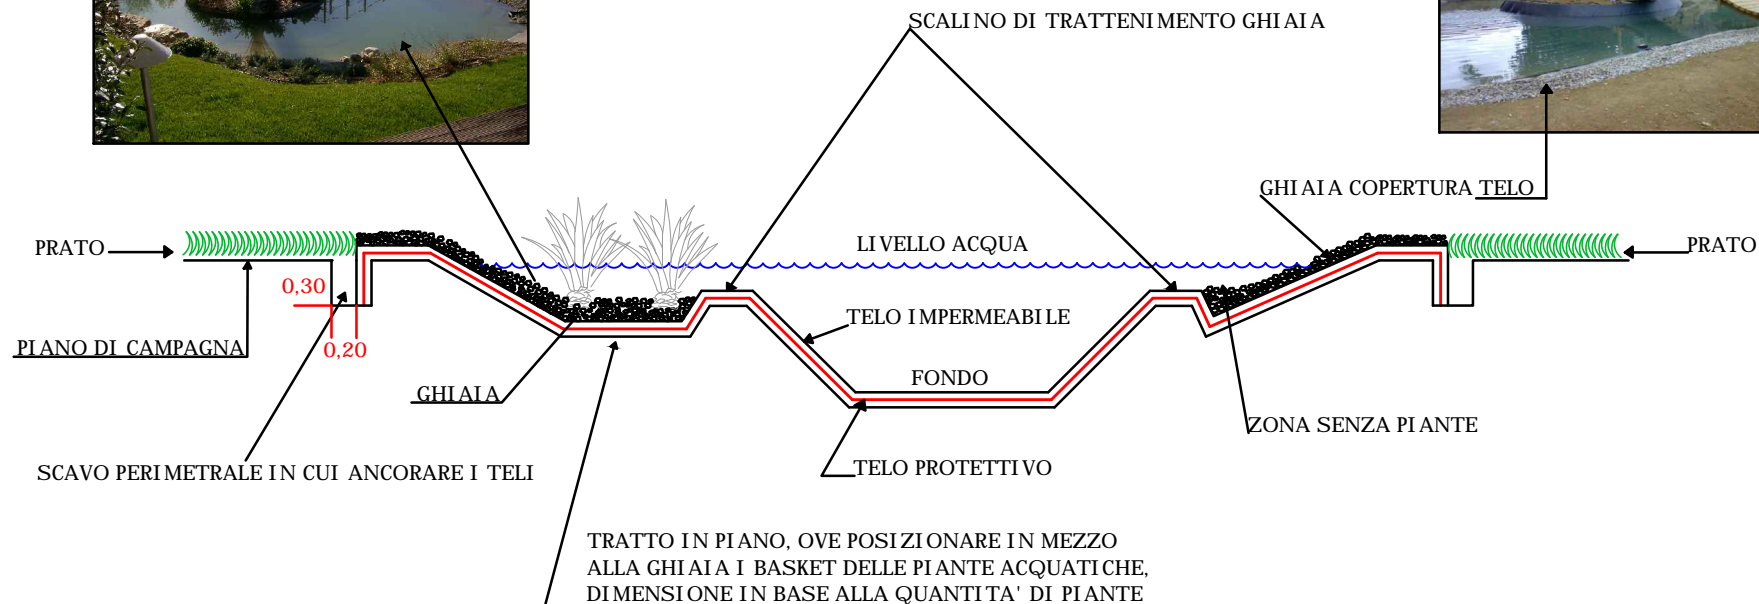

SEZIONE TRASVERSALE

Gruppo Benza:
BENZA S.A.S Partita IVA 01060310081

Sede Principale:
Via G. Pascoli, 163 18038 Sanremo (IM) Italy
Tel. 1: +39 (0)184-501855
Tel. 2: +39 (0)184-575246
Fax: +39 (0)184-531855
e-mail: info@benza.it

Deposito:
Valle Armea, s.n.c. 18038 Sanremo (IM) Italy

BENZA S.R.L Partita IVA: 01360200081
Via G. Pascoli, 161 18038 Sanremo (IM) Italy
e-mail: srl@benza.it

BENZA S.R.L. France TVA: FR90503563983
Boulevard du Maréchal Leclerc, 50
06310 Beaulieu-sur-Mer (France)

SPONDE A 45°

SPONDE SOTTO GHIAIA 10 - 20 °

LIVELLO ACQUA FINISCE NELLA GHIAIA

A DISCREZIONE, SI POSSONO UTILIZZARE PIETRE DI GRANDI DIMENSIONI E/O PIANTE ACQUATICHE